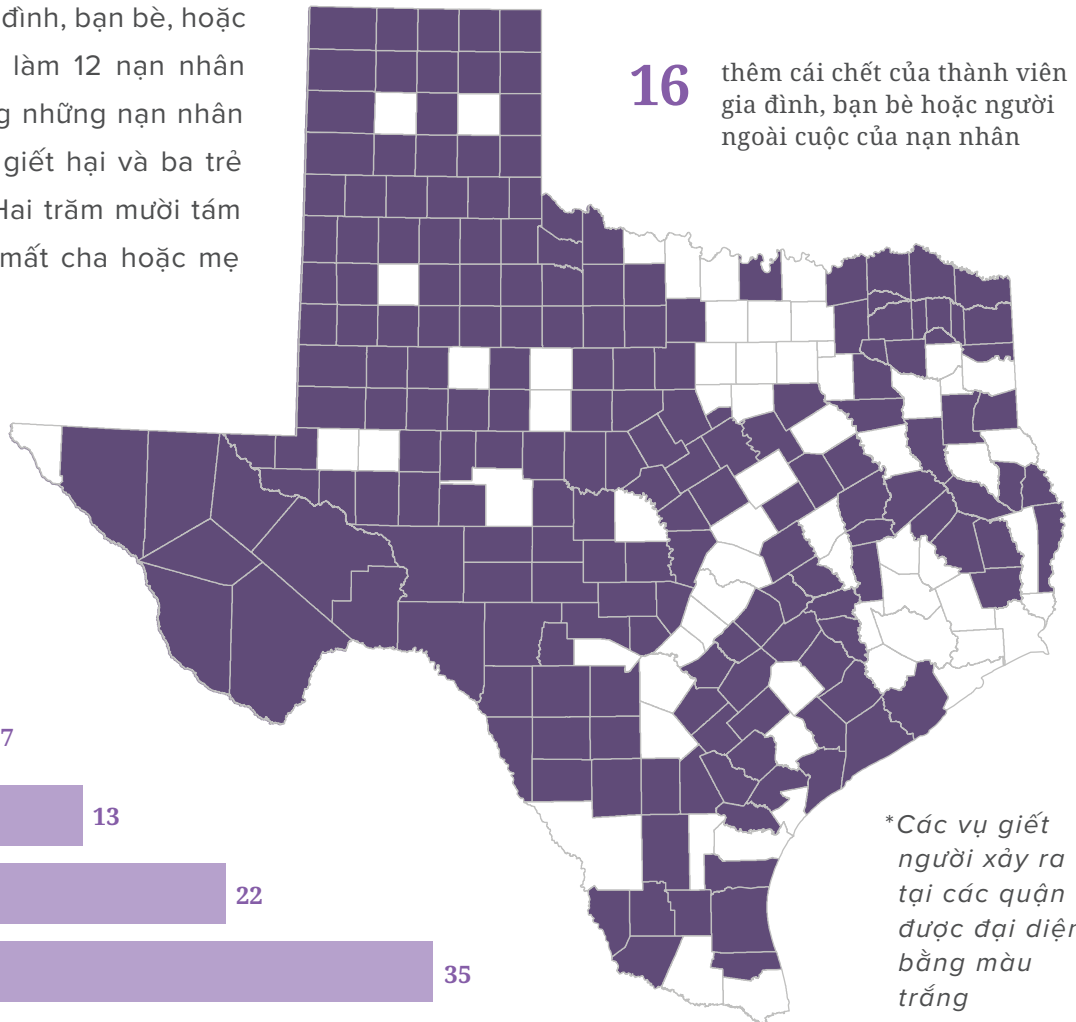

Tưởng Nhớ Các Nạn Nhân ở Texas

Tử vong do Bạo lực Gia đình năm 2023

Hàng năm, Hội đồng Bạo lực Gia đình Texas xác định số phụ nữ và nam giới bị giết hại bởi bạn đời hoặc những kẻ rình rập để tưởng nhớ những người đã mất này và để nâng cao nhận thức về tác động của bạo lực gia đình trong các cộng đồng Texas. Chúng tôi cung cấp đánh giá này để thúc đẩy các biện pháp can thiệp hiệu quả và phản ứng mạnh mẽ của cộng đồng.

Năm 2023, 205 người Texas đã tử vong do bạo lực gia đình. Trong số này có 179 phụ nữ và 26 nam giới, có 4 nạn nhân thuộc cộng đồng LGBTQ+. Thủ phạm của các vụ giết người này cũng đã giết 16 thành viên gia đình, bạn bè, hoặc người ngoài cuộc và làm 12 nạn nhân khác bị thương. Trong những nạn nhân có bốn trẻ em đã bị giết hại và ba trẻ em khác bị thương. Hai trăm mười tám trẻ em và người lớn mất cha hoặc mẹ do bạo lực gia đình.

205 người texas bị bạn đời giết hại

64 quận ở Texas có ít nhất một vụ giết người do bạo lực gia đình

179 nạn nhân được xác định là nữ

26 nạn nhân được xác định là nam giới

4 nạn nhân LGBTQ+

16 thêm cái chết của thành viên gia đình, bạn bè hoặc người ngoài cuộc của nạn nhân

Số người chết theo Quận

*Các vụ giết người xảy ra tại các quận được đại diện bằng màu trắng

Tưởng Nhớ Các Nạn Nhân ở Texas

Tử vong do Bạo lực Gia đình năm 2023

WWW.TCFV.ORG

Cách thức Giết hại: Do Súng

Số nạn nhân của bạo lực gia đình ở Texas bị bạn đời giết hại bằng súng nhiều hơn tất cả các cách thức khác cộng lại.