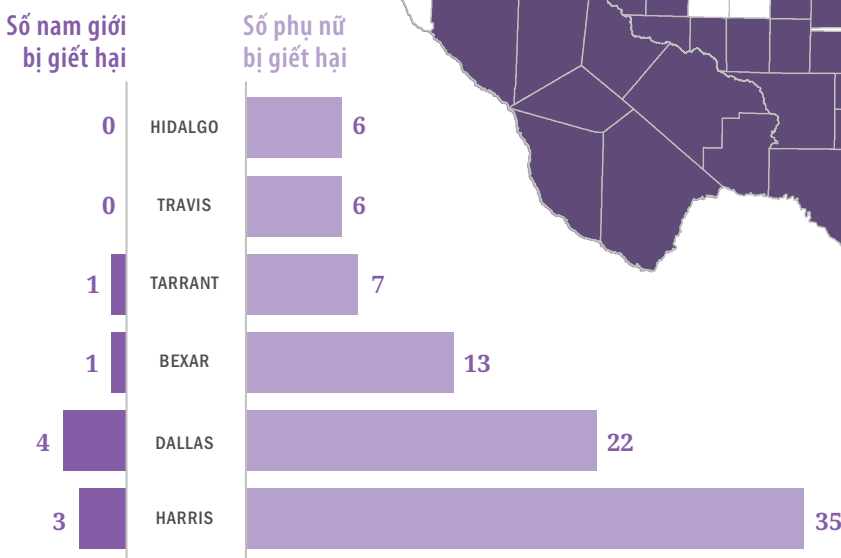

Năm 2023, 205 người Texas đã tử vong do bạo lực gia đình. Trong số này có 179 phụ nữ và 26 nam giới, có 4 nạn nhân thuộc cộng đồng LGBTQ+. Thủ phạm của các vụ giết người này cũng đã giết 16 thành viên gia đình, bạn bè, hoặc người ngoài cuộc và làm 12 nạn nhân khác bị thương. Trong những nạn nhân có bốn trẻ em đã bị giết hại và ba trẻ em khác bị thương. Hai trăm mười tám trẻ em và người lớn mất cha hoặc mẹ do bạo lực gia đình.

205 người texas bị bạn đời giết hại

64 quận ở Texas có ít nhất một vụ giết người do bạo lực gia đình

179 nạn nhân được xác định là nữ

26 nạn nhân được xác định là nam giới

4 nạn nhân LGBTQ+

16 thêm cái chết của thành viên gia đình, bạn bè hoặc người ngoài cuộc của nạn nhân

Số người chết theo Quận

*Các vụ giết người xảy ra tại các quận được đại diện bằng màu trắng

Tưởng Nhớ Các Nạn Nhân ở Texas

Tử vong do Bạo lực Gia đình năm 2023

WWW.TCFV.ORG

Cách thức Giết hại: Do Súng

Số nạn nhân của bạo lực gia đình ở Texas bị bạn đời giết hại bằng súng nhiều hơn tất cả các cách thức khác cộng lại.