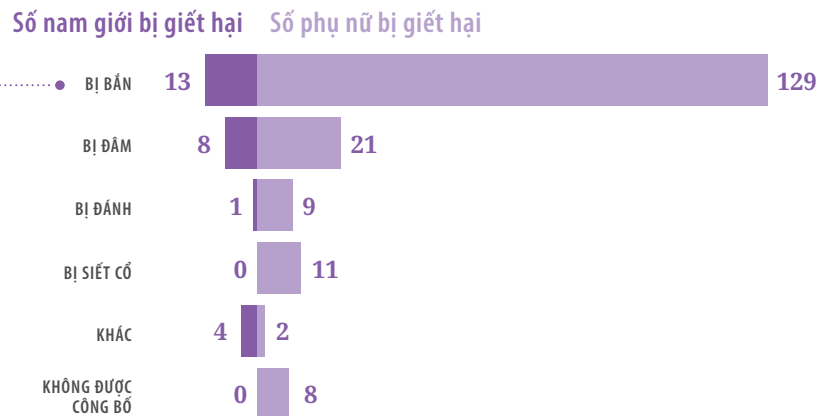

Năm 2023, 205 người Texas đã tử vong do bạo lực gia đình. Trong số này có 179 phụ nữ và 26 nam giới, có 4 nạn nhân thuộc cộng đồng LGBTQ+. Thủ phạm của các vụ giết người này cũng đã giết 16 thành viên gia đình, bạn bè, hoặc người ngoài cuộc và làm 12 nạn nhân khác bị thương. Trong những nạn nhân có bốn trẻ em đã bị giết hại và ba trẻ em khác bị thương. Hai trăm mười tám trẻ em và người lớn mất cha hoặc mẹ do bạo lực gia đình.

205 người texas bị bạn đời giết hại

64 quận ở Texas có ít nhất một vụ giết người do bạo lực gia đình

179 nạn nhân được xác định là nữ

26 nạn nhân được xác định là nam giới

4 nạn nhân LGBTQ+

16 thêm cái chết của thành viên gia đình, bạn bè hoặc người ngoài cuộc của nạn nhân

Số người chết theo Quận

*Các vụ giết người xảy ra tại các quận được đại diện bằng màu trắng

Tưởng Nhớ Các Nạn Nhân ở Texas

Tử vong do Bạo lực Gia đình năm 2023

WWW.TCFV.ORG

Cách thức Giết hại: Do Súng

Số nạn nhân của bạo lực gia đình ở Texas bị bạn đời giết hại bằng súng nhiều hơn tất cả các cách thức khác cộng lại.

70%

thành viên gia đình, bạn bè, hoặc người ngoài bị giết hoặc bị thương do bị bắn

95%

của các vụ giết người-tự sát được thực hiện bằng súng

20

thủ phạm đã có lệnh cấm sử dụng vũ khí

Tuổi nạn nhân

Mối Quan Hệ